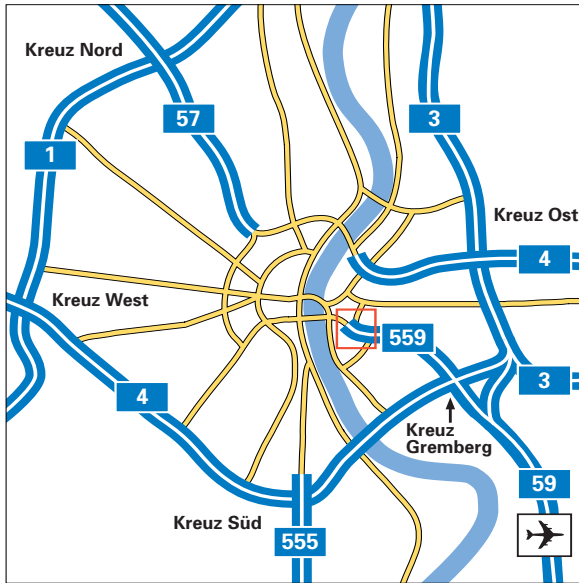

Wir freuen uns auf Sie.

TÜV Rheinland Group
Am Grauen Stein
51105 Köln
Tel +49 221 806-0
Fax +49 221 806-114
www.tuv.com

www.tuv.com

Mit dem Auto

Fernverkehr

Sie fahren den Kölner Autobahnring auf die A 4 bis zum AB-Kreuz Köln-Gremberg, anschließend auf die A 559 in Richtung Köln-Deutz bis zur Ausfahrt Köln-Kalk/-Poll; über die Rolshover Straße, Max-Glomsda-Straße und den Taubenholzweg zur TÜV Rheinland Group, Am Grauen Stein.

Nahverkehr

Ortskundige können auch den direkten Weg durch die Innenstadt wählen; über eine der Rheinbrücken in Richtung Flughafen Köln/Bonn auf die A 559 bis zur Ausfahrt Am Grauen Stein oder Köln-Kalk/-Poll.

Zieleingabe bei Navigationssystemen:

Am Grauen Stein, Köln-Poll

Mit Bus und Bahn

Ab Köln Hbf

Sie fahren mit den U-Bahnen 12, 14, 16 oder 18 bis zur Haltestelle Neumarkt. Dort steigen Sie um in die Straßenbahnlinie 7 oder 8, Richtung Köln-Deutz/Zündorf bis Raiffeisenstraße, ca. 7 Min. Fußweg.

Alternativ können Sie auch mit der Straßenbahnlinie 1 oder 9, Richtung Köln-Brück bzw. Köln-Königsforst bis zur Haltestelle Bf Deutz/Kölnarena fahren.

Ab Bf Deutz/Kölnarena

Sie fahren mit dem Bus 156 direkt zur TÜV Rheinland Group (Abfahrtszeiten beachten).