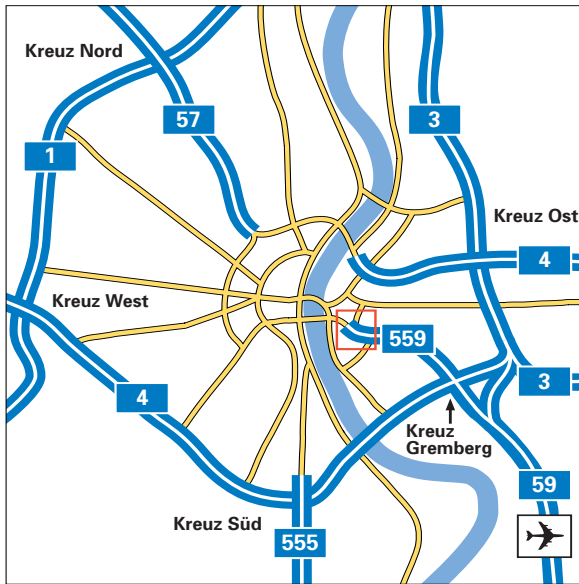

Wir freuen uns auf Sie.

TÜV Rheinland Group
 Am Grauen Stein
 51105 Köln
 Tel +49 221 806-0
 Fax +49 221 806-114
 www.tuv.com

www.tuv.com

Mit dem Auto

Fernverkehr

Sie fahren den Kölner Autobahnring auf die A 4 bis zum AB-Kreuz Köln-Gremberg, anschließend auf die A 559 in Richtung Köln-Deutz bis zur Ausfahrt Köln-Kalk/-Poll; über die Rolshover Straße, Max-Glomsda-Straße und den Taubenholzweg zur TÜV Rheinland Group, Am Grauen Stein.

Nahverkehr

Ortskundige können auch den direkten Weg durch die Innenstadt wählen; über eine der Rheinbrücken in Richtung Flughafen Köln/Bonn auf die A 559 bis zur Ausfahrt Am Grauen Stein oder Köln-Kalk/-Poll.

Zieleingabe bei Navigationssystemen:

Am Grauen Stein, Köln-Poll

Mit Bus und Bahn

Ab Köln Hbf

Sie fahren mit den U-Bahnen 12, 14, 16 oder 18 bis zur Haltestelle Neumarkt. Dort steigen Sie um in die Straßenbahnlinie 7 oder 8, Richtung Köln-Deutz/Zündorf bis Raiffeisenstraße, ca. 7 Min. Fußweg.

Alternativ können Sie auch mit der Straßenbahnlinie 1 oder 9, Richtung Köln-Brück bzw. Köln-Königsforst bis zur Haltestelle Bf Deutz/Kölnarena fahren.

Ab Bf Deutz/Kölnarena

Sie fahren mit dem Bus 156 direkt zur TÜV Rheinland Group (Abfahrtszeiten beachten).